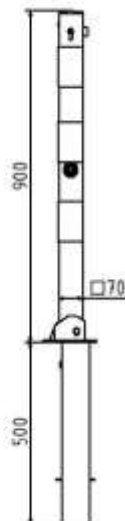

Artikelnummer: 4701FUZHB

Artikel: Absperrpfosten Stahlrohr 70 x 70 mm umlegbar und herausnehmbar, mit Dreikantverschluss und Profilzylinderschloss, feuerverzinkt und weiß beschichtet mit drei rot reflektierenden Leuchtstreifen, ohne Öse

Technische Daten:

Gewicht: 12,00 kg/St

Material: Stahl S235 JR

Oberfläche: Feuerverzinkt und Pulverbeschichtet

Beschreibung:

Absperrpfosten Vierkantrrohr 70 x 70 mm mit Stahlkappe 900 mm Überflur umlegbar und herausnehmbar mit Bodenhülse Typ 470.10, ca. 500 mm Unterflur, mit Dreikantverschluss und Profilzylinderschloss, feuerverzinkt und weiß beschichtet mit drei rot reflektierenden Leuchtstreifen, ohne Öse